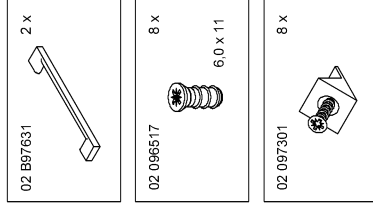

röhr

Röhr-Bush GmbH & Co. KG
 Dammstraße 32
 33397 Rietberg
 Germany
 Fon +49 (0) 2944 981 198
 Fax +49 (0) 2944 981 310

Montageanleitung A06716.01

Bitte unbedingt lesen. Bei Nichtbeachtung können wir keine Gewährleistung übernehmen!
 Bitte bewahren Sie diese Montageanleitung für die Produkterkennung (Produktsicherheitsgesetz) und für evtl. spätere Rückfragen (wie z.B. Demontage) auf.
 Bei Weitergabe bzw. Übergabe des Artikels übergeben Sie auch diese Montageanweisung.
 Attention! It is essential to read this. In case of non-compliance we can not accept any liability.
 Please retain these assembly instructions for product identification and all future references i.e. disassembly.
 With all transfers or deliveries of this item these assembly instructions should always be forwarded.

0010416

röhr

Montageanleitung A06716.02

**röhr**

Montageanleitung A06716.03

**röhr**

Montageanleitung A06716.04

röhr

Montageanleitung
A06716.05

02 096303
(2 x)

02 097301
(8 x)

2 x

röhr

Montageanleitung
A06716.06

6,0 x 11

02 096517
(8 x)

röhr

Montageanleitung
A06716.07

02 096116
(4 x)

röhr

Montageanleitung
A06716.08

4,0 x 25

02 096428
(4 x)

röhr